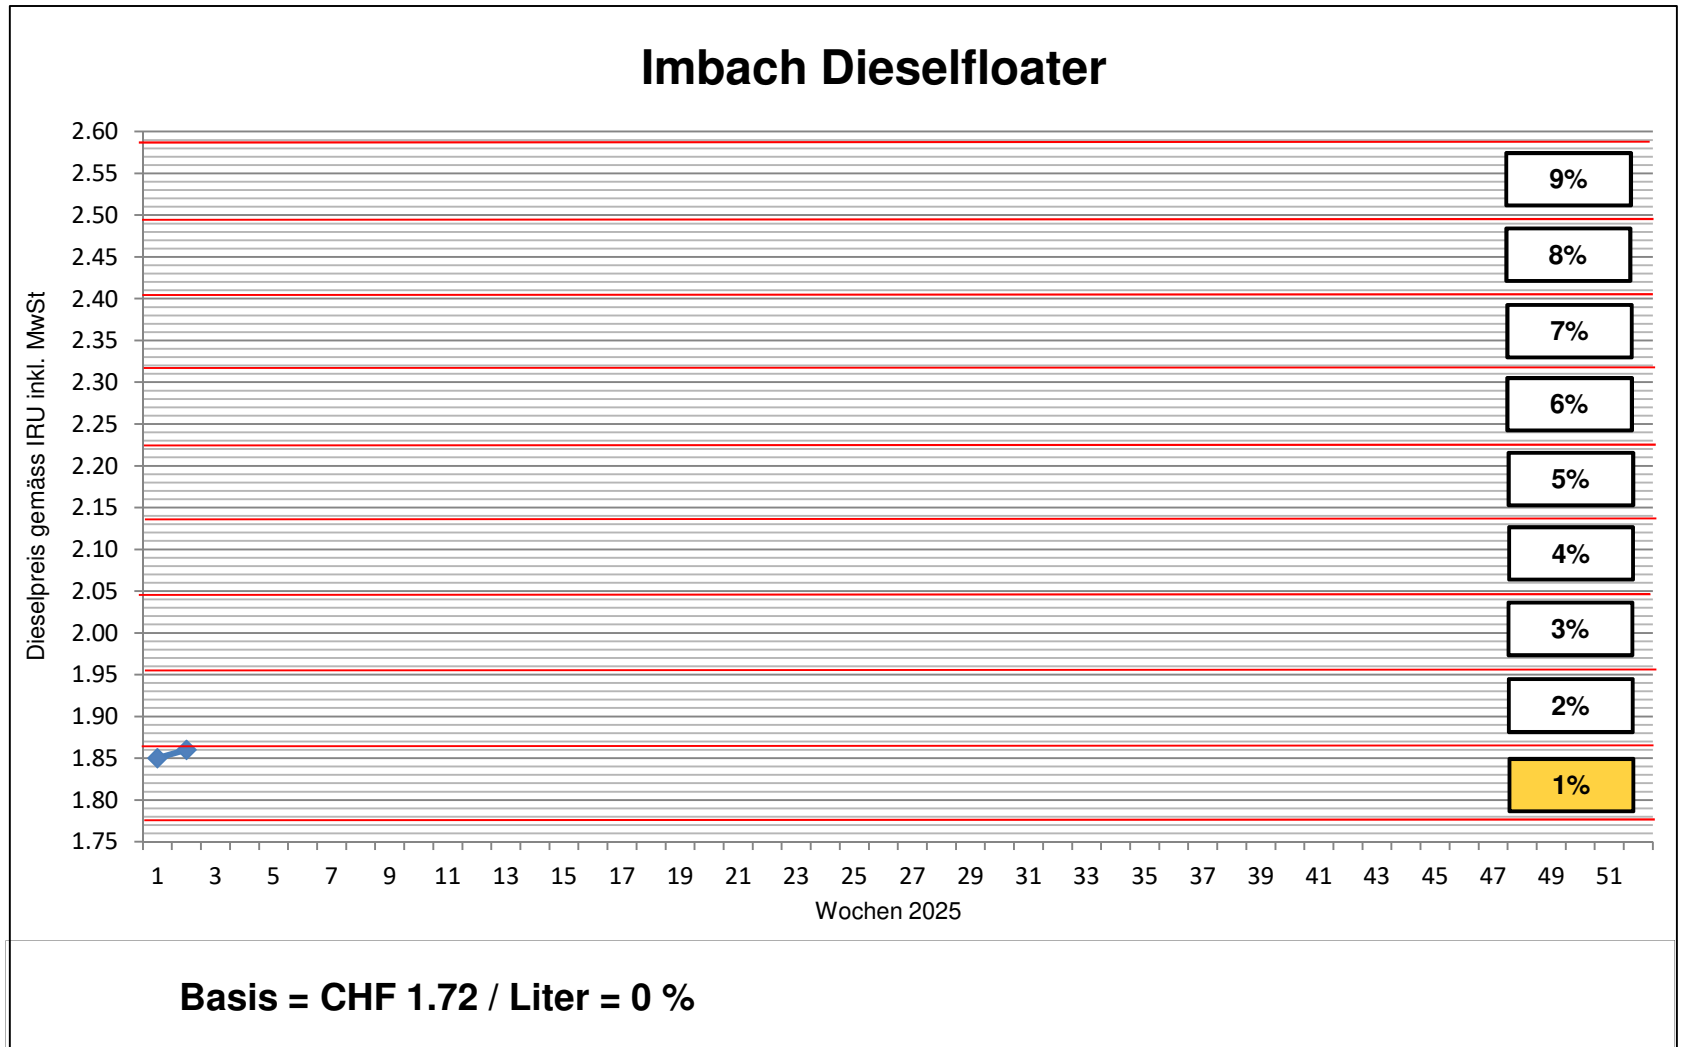

Dieselpreise 2025 (Quelle IRU)			
Woche	CHF	Mittelwerte	Zuschlag
1	1.85	Januar	1%
2	1.86		
3			
4			
5			
6		Februar	
7			
8			
9		März	
10			
11			
12		April	
13			
14			
15			
16			
17			
18		Mai	
19			
20			
21		Juni	
22			
23			
24			
25			
26			
27		Juli	
28			
29			
30			
31			
32		August	
33			
34			
35		September	
36			
37			
38			
39			
40		Oktober	
41			
42			
43			
44			
45		November	
46			
47			
48		Dezember	
49			
50			
51			
52			

Treibstoffzuschlag

ab 01.01.2025 = 1%

Ermittlung Treibstoffzuschlag

Ermittlung: Dieselpreismittelwert des letzten Monats ist gültig für den kommenden Monat.